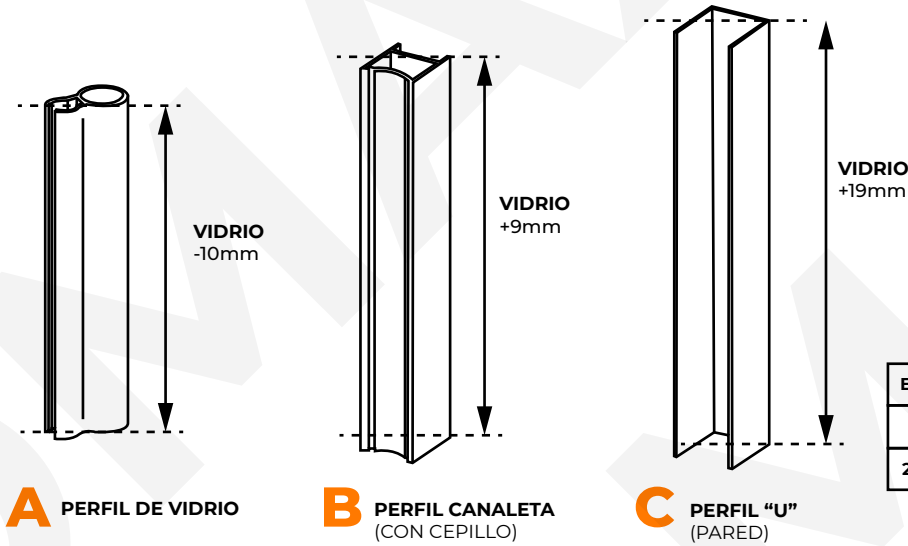

**MEDIDAS PARA CORTE DE PERFIL  
SEGÚN LA MEDIDA DE ALTO DEL VIDRIO**

**MEDIDAS DE VIDRIO**  
(DESCUENTOS DE VANO)

**ANCHO DE VANO: -75MM**  
**ALTURA DE VANO: -22MM**

**LIMITE DE PESO: 44KG**

EJEMPLO	<b>A</b>	<b>B</b>	<b>C</b>	<b>PUERTA</b>
VANO	PERFIL DE VIDRIO (-32mm)	PERFIL CANALETA (-13mm)	PERFIL "U" (-3mm)	MEDIDA DE VIDRIO (-22mm)
2200mm	2168mm	2187mm	2197mm	2178mm

**INSTALACIÓN**

- 1** COLOQUE LOS TRES TOPES DENTRO DEL PERFIL
- 2** APLIQUE SILICONA DE CALIDAD
- 3** PEGUE EL VIDRIO COMO MUESTRA EL DIBUJO, DEJANDO 10MM POR FUERA DE LA PARTE SUPERIOR